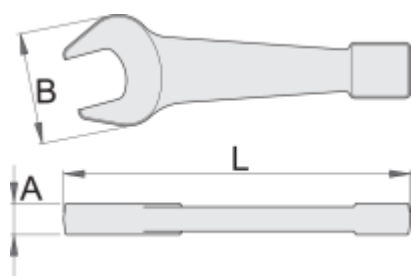

Ударен гаечен ключ, едностранен

118/7

Параметри на продукта

- материал: специална инструментална стомана
- ковани, изцяло закалени
- антикорозионна обработка
- изработен в съответствие със стандарт DIN 133

Стандарти

DIN 133

		L	B	A	
620466	24	170	56	15	489
620467	27	170	56	15	477
620468	30	200	70	18	863
620469	32	200	70	18	863
620470	36	200	70	18	834
620471	41	240	88	20	1490

		L	B	A	
620472	46	240	88	20	1450
620473	50	265	102	20	1790
620474	55	305	112	24	2700
620475	60	305	112	24	2615
620476	65	335	123	27	3645
620477	70	370	143	30	2200
620478	75	370	143	30	4865
620479	80	400	175	33	6450
620480	85	400	175	33	5775
620481	90	450	192	38	7620
620482	95	450	192	38	9400
620483	100	485	230	45	10800
620484	105	485	230	45	10400
620485	110	515	235	48	12400
620486	115	515	235	52	15800
620487	120	535	260	53	20000
620488	125	535	260	53	19200
620489	130	565	285	53	23200
620490	135	565	285	53	23400
620491	140	635	307	58	28800
620492	145	635	307	58	28800
620493	150	635	307	58	28200